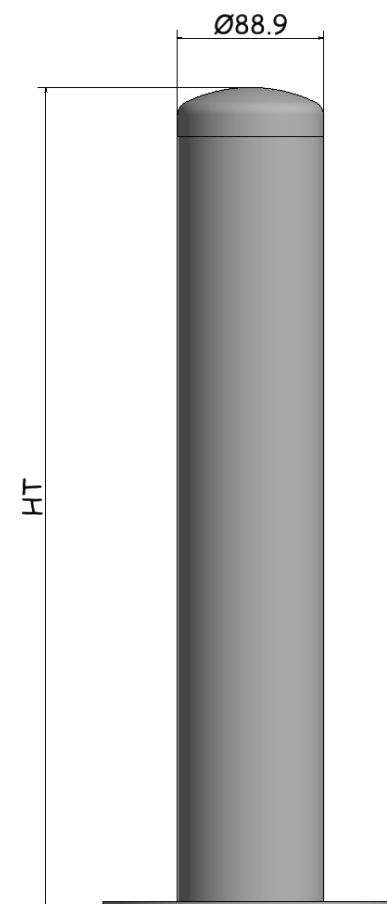

MOSM

CHAUDRONNERIE

PROTECTION TUBULAIRE **VERTICALE**

**MOBILIER
&
MATERIEL INOX
-
PROTECTION**

Réf article : **MMIPRO**

**PROTECTION TUBULAIRE
VERTICALE**

☎ : 02.51.05.60.11
✉ : contact@msmfrance.fr
🌐 : www.msmchaudronnerie.fr

▲ Cliquez pour accéder au site

MSM
CHAUDRONNERIE

Description	Référence
Protection tubulaire verticale 500mm – Inox 304L	MMIPRO0050
Protection tubulaire verticale 500mm – Acier Peint	MMIPRO0051

CARACTÉRISTIQUES GÉNÉRALES

Hauteur "HT" (mm)	Matière Châssis	
	500	Acier Peint – RAL 1003

Autres dimensions
sur demande

RAL spécifique : 74.90€

Modèle représenté : Protection tubulaire verticale 500mm - INOX

Vue de face