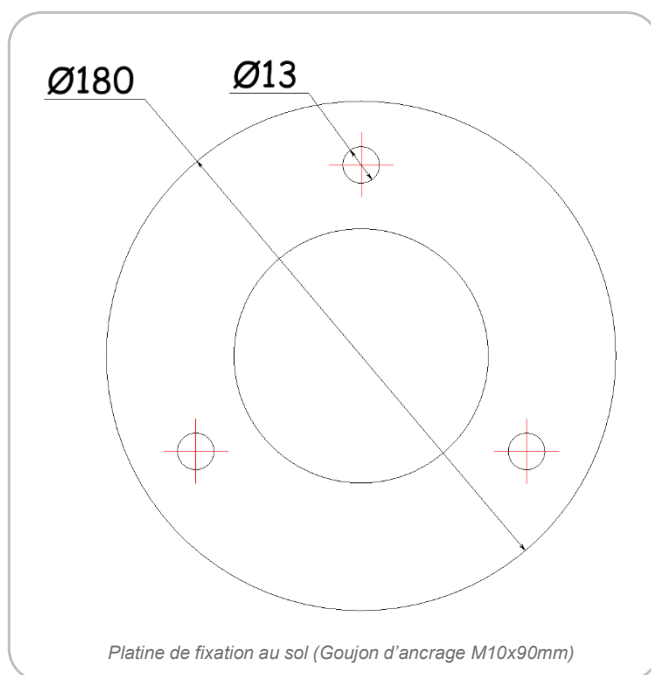

MOSM

CHAUDRONNERIE

PROTECTION TUBULAIRE **VERTICALE**

**MOBILIER
&
MATERIEL INOX
-
PROTECTION**

Réf article : **MMIPRO**

**PROTECTION TUBULAIRE
VERTICALE**

☎ : 02.51.05.60.11
✉ : contact@msmfrance.fr
🌐 : www.msmchaudronnerie.fr

▲ Cliquez pour accéder au site

MSM
CHAUDRONNERIE

Description	Référence
Protection tubulaire verticale 500mm – Inox 304L	MMIPRO0050
Protection tubulaire verticale 500mm – Acier Peint	MMIPRO0051

CARACTÉRISTIQUES GÉNÉRALES

Hauteur "HT" (mm)	Matière Châssis	
	500	Acier Peint – RAL 1003

Autres dimensions
sur demande

RAL spécifique : 74.90€

Modèle représenté : Protection tubulaire verticale 500mm - INOX

Vue de face