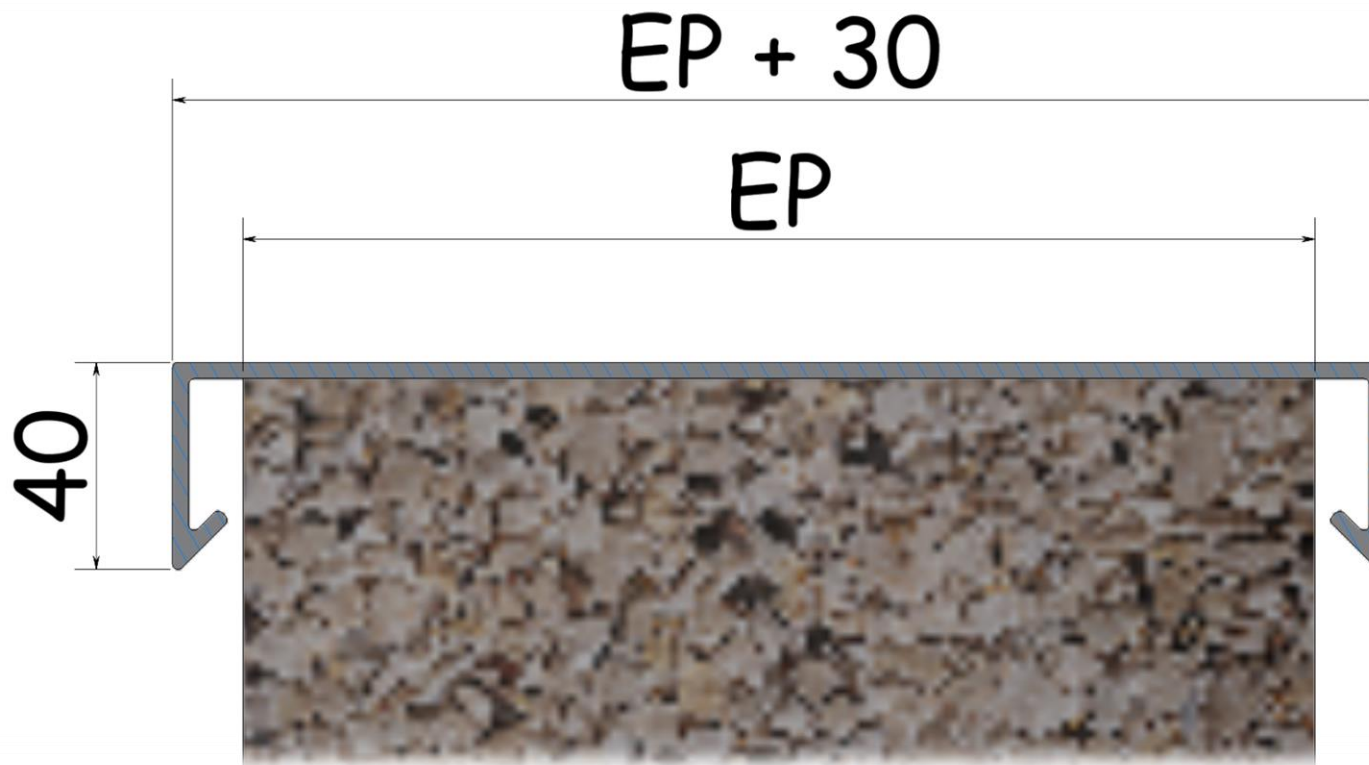

MSM
CHAUDRONNERIE

Description	Référence
Couvertine Aluminium – Sur-Mesure	COVALU0001

**BESOIN D'UN EQUIPEMENT SUR-
MESURE ?**

**CONTACTEZ-NOUS,
C'EST NOTRE SPÉCIALITÉ**

Colle PU non fournie

CARACTÉRISTIQUES GÉNÉRALES

Epaisseur mur "EP" (mm)	Longueur	Matière Châssis		
		Entre 100 et 500	Sur-mesure	Aluminium

RAL spécifique : 14.90€

316L
Sur demande